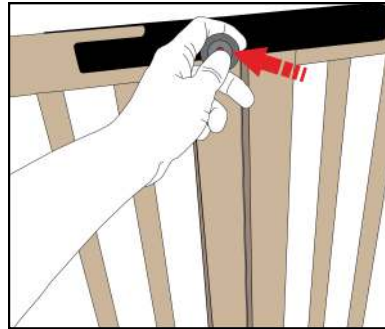

## Quick guide til Tremmepeleseng

Model SB 524, 824, 1024, 1314

Rev.02 - Juli 2018

Varenr.: 08 64 11

Lågen	<span style="color: green;">●</span>	ÅBEN
Lågen	<span style="color: red;">●</span>	LÅST