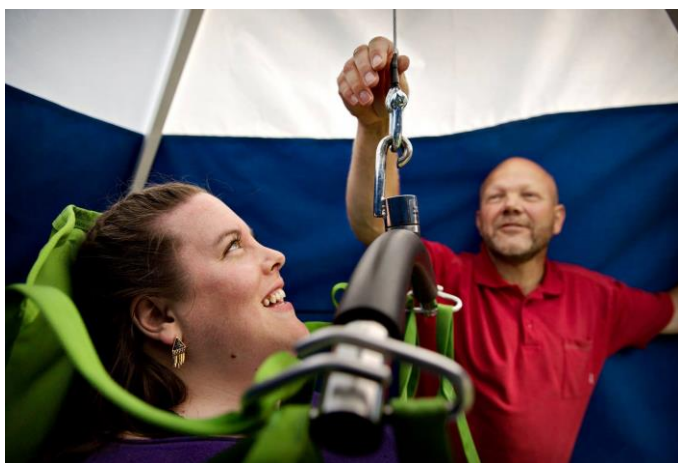

Tisse Tipi

Tisse Tipi er et mobilt toilet telt med indbygget lift, der giver brugere i kørestol mulighed for at blive liftet i forbindelse med toiletbesøg.

Tisse Tipi løser problematikken for de mange brugere der har, skulle holde sig i timevis fordi de ikke har haft adgang til et toilet med lift.

Tisse Tipien giver brugerne mulighed for, at deltage i arrangementer på lige vilkår med ikke handicappede.

Tisse Tipien er nem at sætte op og tage ned igen.

Mål:

B: 150 cm x L: 200 cm x H: 200 cm

Løftekapacitet: max. 150 kg